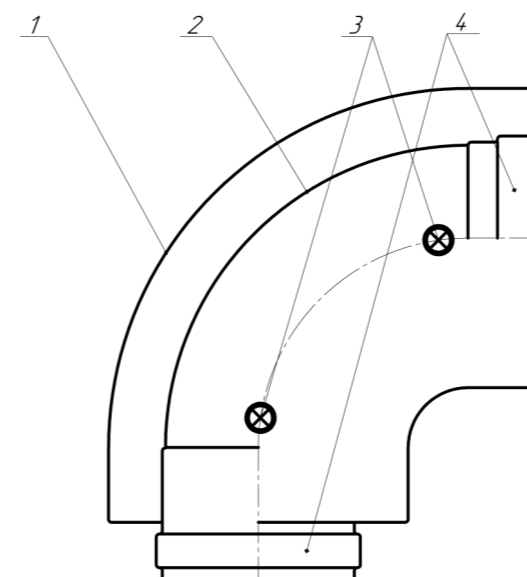

Hoobs

Технический паспорт Комплект дымохода 60/100 антилёд

Внимание

Приступать к установке и эксплуатации элементов системы дымоудаления только после внимательного ознакомления с инструкцией по эксплуатации. Данная продукция изготовлена с соблюдением всех норм и стандартов. Все комплектующие сертифицированы на территории Российской Федерации. Применяется для газовых котлов с закрытой камерой сгорания и принудительным удалением продуктов горения как зарубежного, так и отечественного производства. Монтаж системы дымоудаления рекомендуется производить только квалифицированным авторизованным сервисным и монтажным специалистам.

ВНИМАНИЕ! Комплект дымохода не подходит для установки на котлы Immergas и Navien Deluxe 75/100.

Конструкция стартового элемента (отвод 60/100)

Основные элементы

№	Наименование	Количество
1	Наружный корпус. Отвод Д.100	1
2	Внутренний корпус. Отвод Д.60	1
3	Винт притупленный	4
4	Уплотнение силиконовое	2