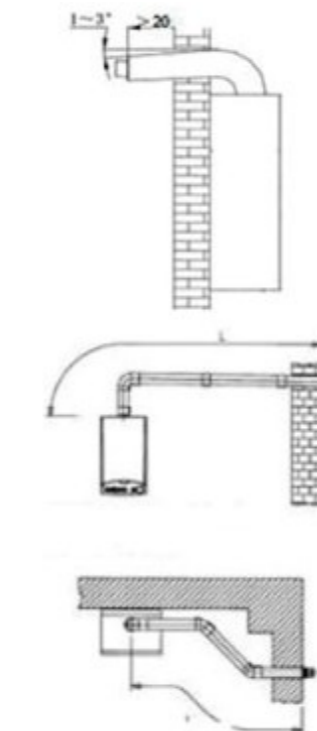

Труба должна иметь минимальный наклон по направлению от котла во избежание попадания конденсата. Максимальная длина дымохода не должна превышать 5 м., данный параметр может быть иным в зависимости от требований изготовителя отопительного оборудования.

Каждое промежуточное колено 90° уменьшает максимально допустимую длину дымохода на 1 м., колено 45° - на 0,5 м. Два колена 90°, непосредственно одно за другим, уменьшают максимальную длину на 4 м.

Первое колено 90° (колено подключения) не учитывается при подсчете максимальной длины.