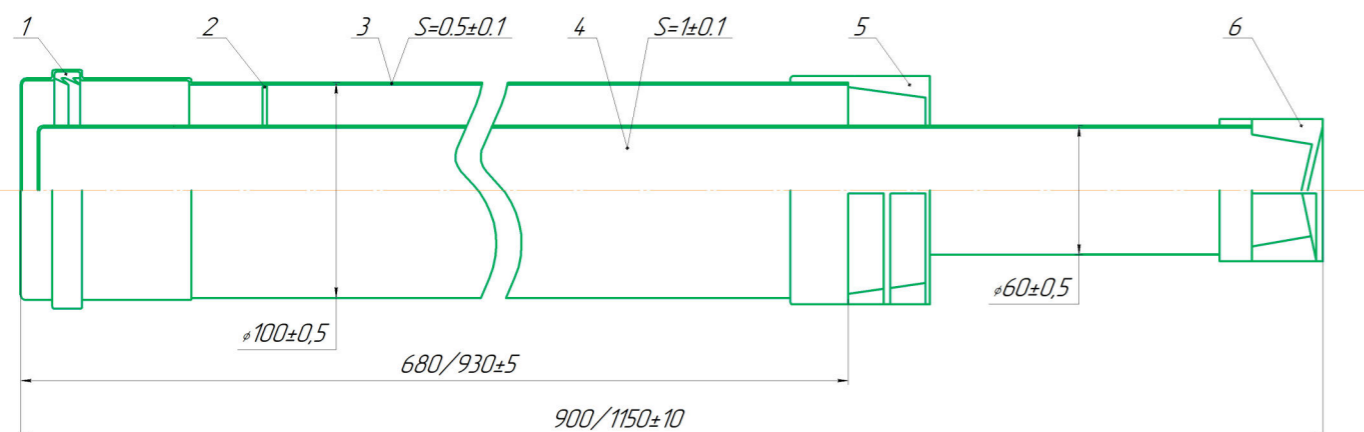

Hoobs

Технический паспорт
Комплект дымохода 60/100 антилёд

Конструкция горизонтального элемента (труба с наконечником антилёд 60/100)

Основные элементы

№	Наименование	Количество
1	Уплотнение силиконовое д.100	1
2	Пружина распорная стальная	1
3	Наружный корпус стальной д.100	1
4	Внутренний корпус алюминиевый д.60	1
5	Наконечник воздушный PVC д.100	1
6	Наконечник дымоудаления РА д.60	1

Модификация

Артикул	Характеристика	Значение
12001Н	Общая длина, мм	900±10
	Рабочая длина (до воздухозабора), мм	680±5

Диаметр подключения—60/100, рабочая окружающая температура от -35°C, максимальная температура отвода продуктов сгорания +120°C

Hoobs

Технический паспорт
Комплект дымохода 60/100 антилёд

Монтаж и обслуживание

ВНИМАНИЕ: Монтаж системы дымоудаления рекомендуется производить только квалифицированным авторизованным сервисным и монтажным специалистам

При монтаже необходимо в первую очередь руководствоваться инструкцией к отопительному прибору для функционирования которого используется данная система дымоудаления.