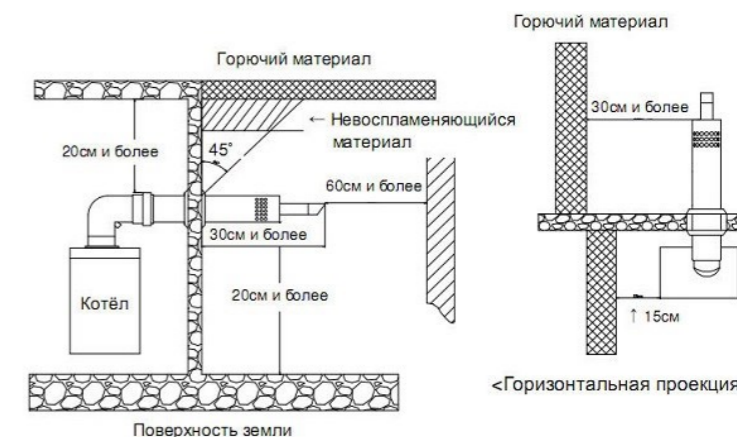

При монтаже необходимо придерживаться установленных требований согласно рисунку 2.

В процессе эксплуатации рекомендуется периодически проверять устройство на предмет отсутствия посторонних объектов в полостях и на корпусе, в том числе при окружающей температуре ниже -35°C при которой возможно образование наледи в местах забора воздуха.